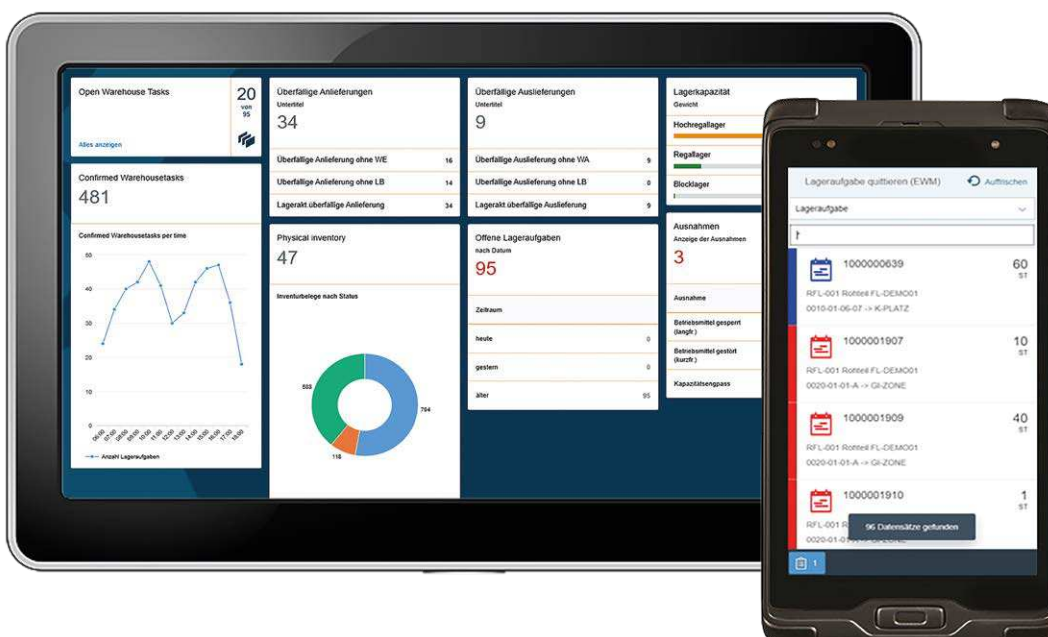

Im Rahmen der SAP® Lagerverwaltung werden nicht nur Lagerpositionen der verschiedenen Materialien und Artikel in Hochregallagern oder Kleinteilelagern verwaltet, sondern auch die kompletten Prozesse entlang der Supply Chain. Damit ist es Ihnen möglich, alle auftretenden Warenbewegungen innerhalb des Lagers zu steuern und zu überwachen - um einen transparenten Materialfluss zu erreichen.

EWM – die neue Logistikh Lösung von SAP

Bei EWM (Extended Warehouse Management), dem neuen Lagermodul von SAP, handelt es sich um den strategischen Nachfolger der SAP Software WM (Warehouse Management). Im Vergleich zum Vorgänger SAP WM hat SAP EWM einen weitaus größeren Funktionsumfang – für Sie heißt das: mehr Möglichkeiten, die eigenen Prozessabläufe im Standard abzubilden.

Wenn EWM im Einsatz ist, kann auch eine Integration von weiteren SAP SCM (Supply-Chain-Management) Produkten, wie beispielsweise SAP TM (Transportation Management) oder SAP Yard Logistics erfolgen. Auch kann das Abwickeln von Aufträgen mit komplexen CrossDocking Prozessen sowie die detaillierte Ausführung besonderer Pack- und Versandlogiken individuell angepasst werden. Zudem besteht die Möglichkeit, SAP EWM als integrierte Lösung in SAP ERP und SAP S/4HANA für Lager und Lagerflächen jeglicher Größe und Prozessanforderung zu verwenden.